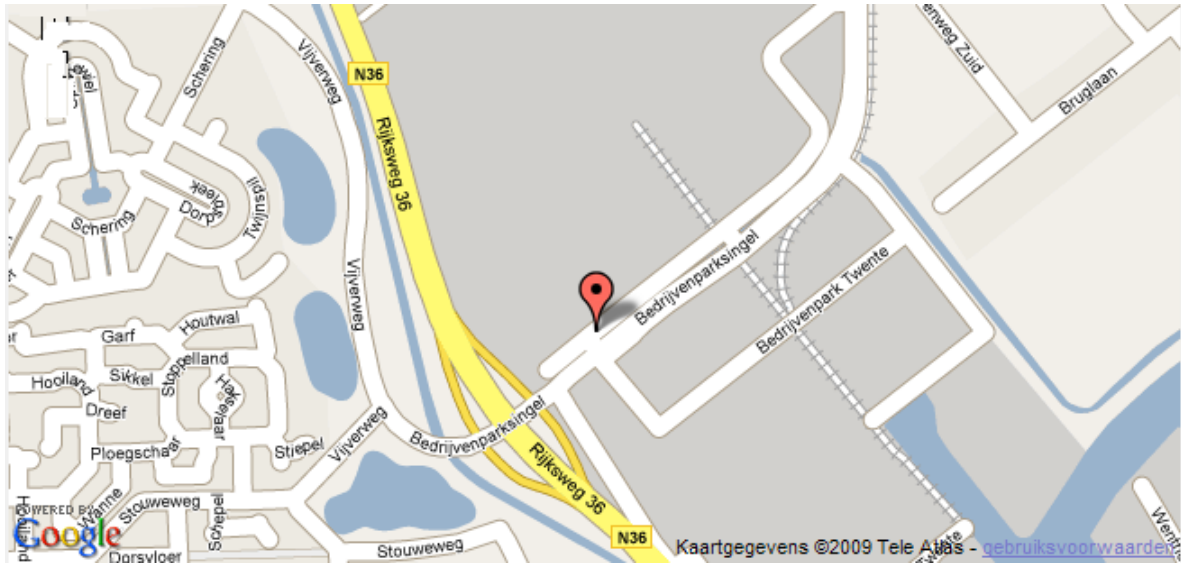

Vestiging Almelo

Vanuit Utrecht

Neem op de A1 de afslag Rijssen (afslag 28),
Ga na 450 m linksaf de Provincialeweg (N347) op richting Rijssen,
Ga na 4,6 km rechtsaf de Rijssensestraat (N350) op richting Almelo,
Neem na 4,7 km de afslag (de Rondweg Wierden (A35)) richting Almelo,
Neem na 1,4 km de afslag (de Bedrijvenparksingel (N36)) richting Ommen/
Hardenberg,
Neem na 1,9 km de afslag richting Bedrijvenpark Twente,
Ga na 250 m rechtsaf op de Bedrijvenparksingel richting Bedrijvenpark Twente,
Ga na 120 m linksaf op Bedrijvenpark Twente,
Ga na 13m linksaf de ventweg (Bedrijvenpark Twente) in,
U heeft uw bestemming, Bedrijvenpark Twente 305, bereikt.

Vanuit Groningen

Vanaf de N48 rijdt u de oprit van de N340 op richting Ommen,
Ga na 350 m linksaf op de Varsenerdijk (N340) richting Ommen,
Ga na 11 km rechtsaf de Wittepaalweg (N36) op richting Almelo,
Ga na 12 km rechtdoor de Rijksweg (N36) op richting Almelo,
Ga na 9.1 km rechtdoor de Bedrijvenparksingel (N36) op richting Wierden,
Neem na 2.7 km de afslag richting Bedrijvenpark Twente,
Sla na 300 m linksaf richting Bedrijvenpark Twente,
Ga na 100 m rechtdoor de Bedrijvenparksingel op richting Bedrijvenpark Twente,
Ga na 120 m linksaf op Bedrijvenpark Twente,
Ga na 13 m linksaf de ventweg (Bedrijvenpark Twente) in,
U heeft uw bestemming, Bedrijvenpark Twente 305, bereikt.

Vanuit Enschede

Vanaf de A35 rijdt u richting Almelo
Neem de afslag Wierden/Hardenberg (N36)
Neem na 1.9 km de afslag richting Bedrijvenpark Twente,
Ga na 250 m rechtsaf op de Bedrijvenparksingel richting Bedrijvenpark Twente,
Ga na 120 m linksaf op Bedrijvenpark Twente,
Ga na 13 m linksaf de ventweg (Bedrijvenpark Twente) in,
U heeft uw bestemming, Bedrijvenpark Twente 305, bereikt.