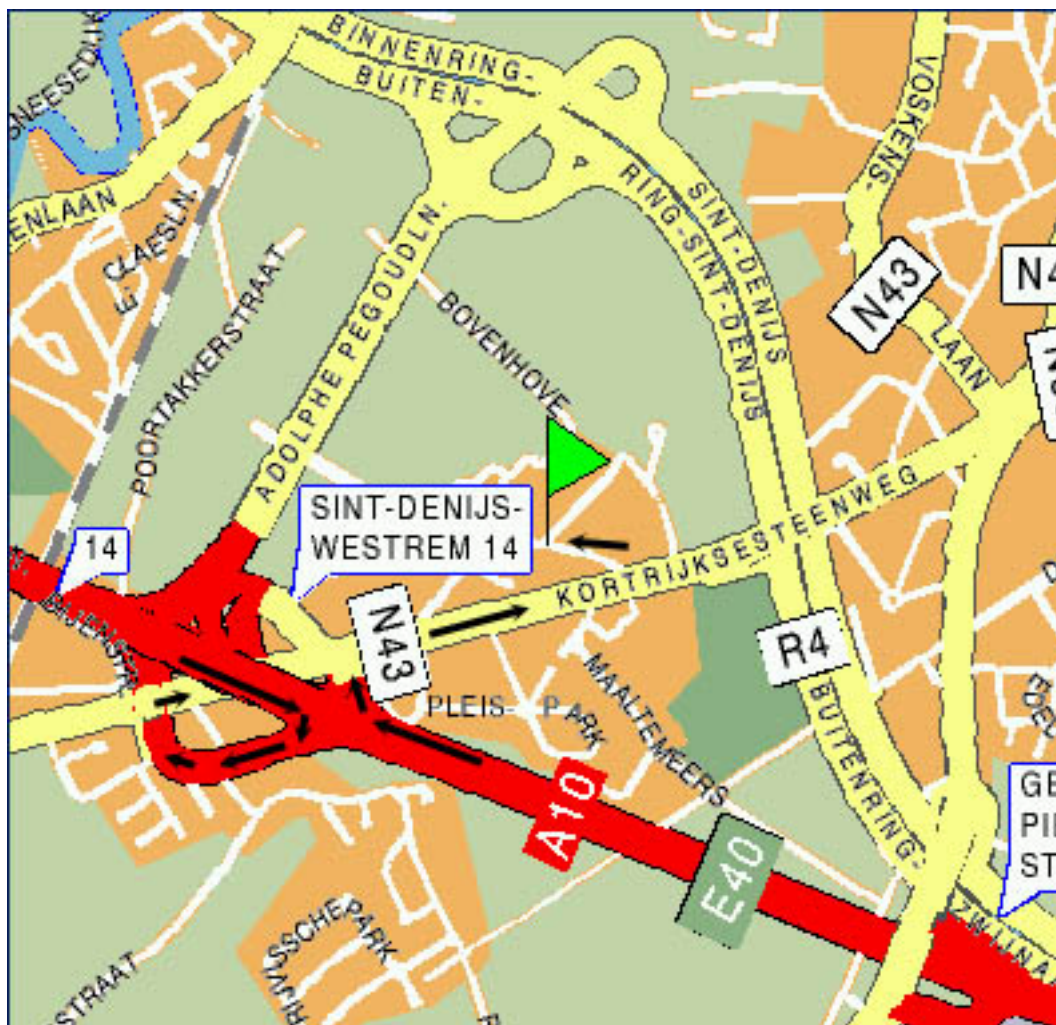

## Cadmes Gent

Op de autosnelweg E40 Gent / Oostende, neemt U de afrit Expo **richting** Gent.

Aan de afrit naar rechts richting Gent.

Aan de rode lichten links af.

Wij zijn gevestigd in het roos gebouw en er is parking beschikbaar voor het gebouw.